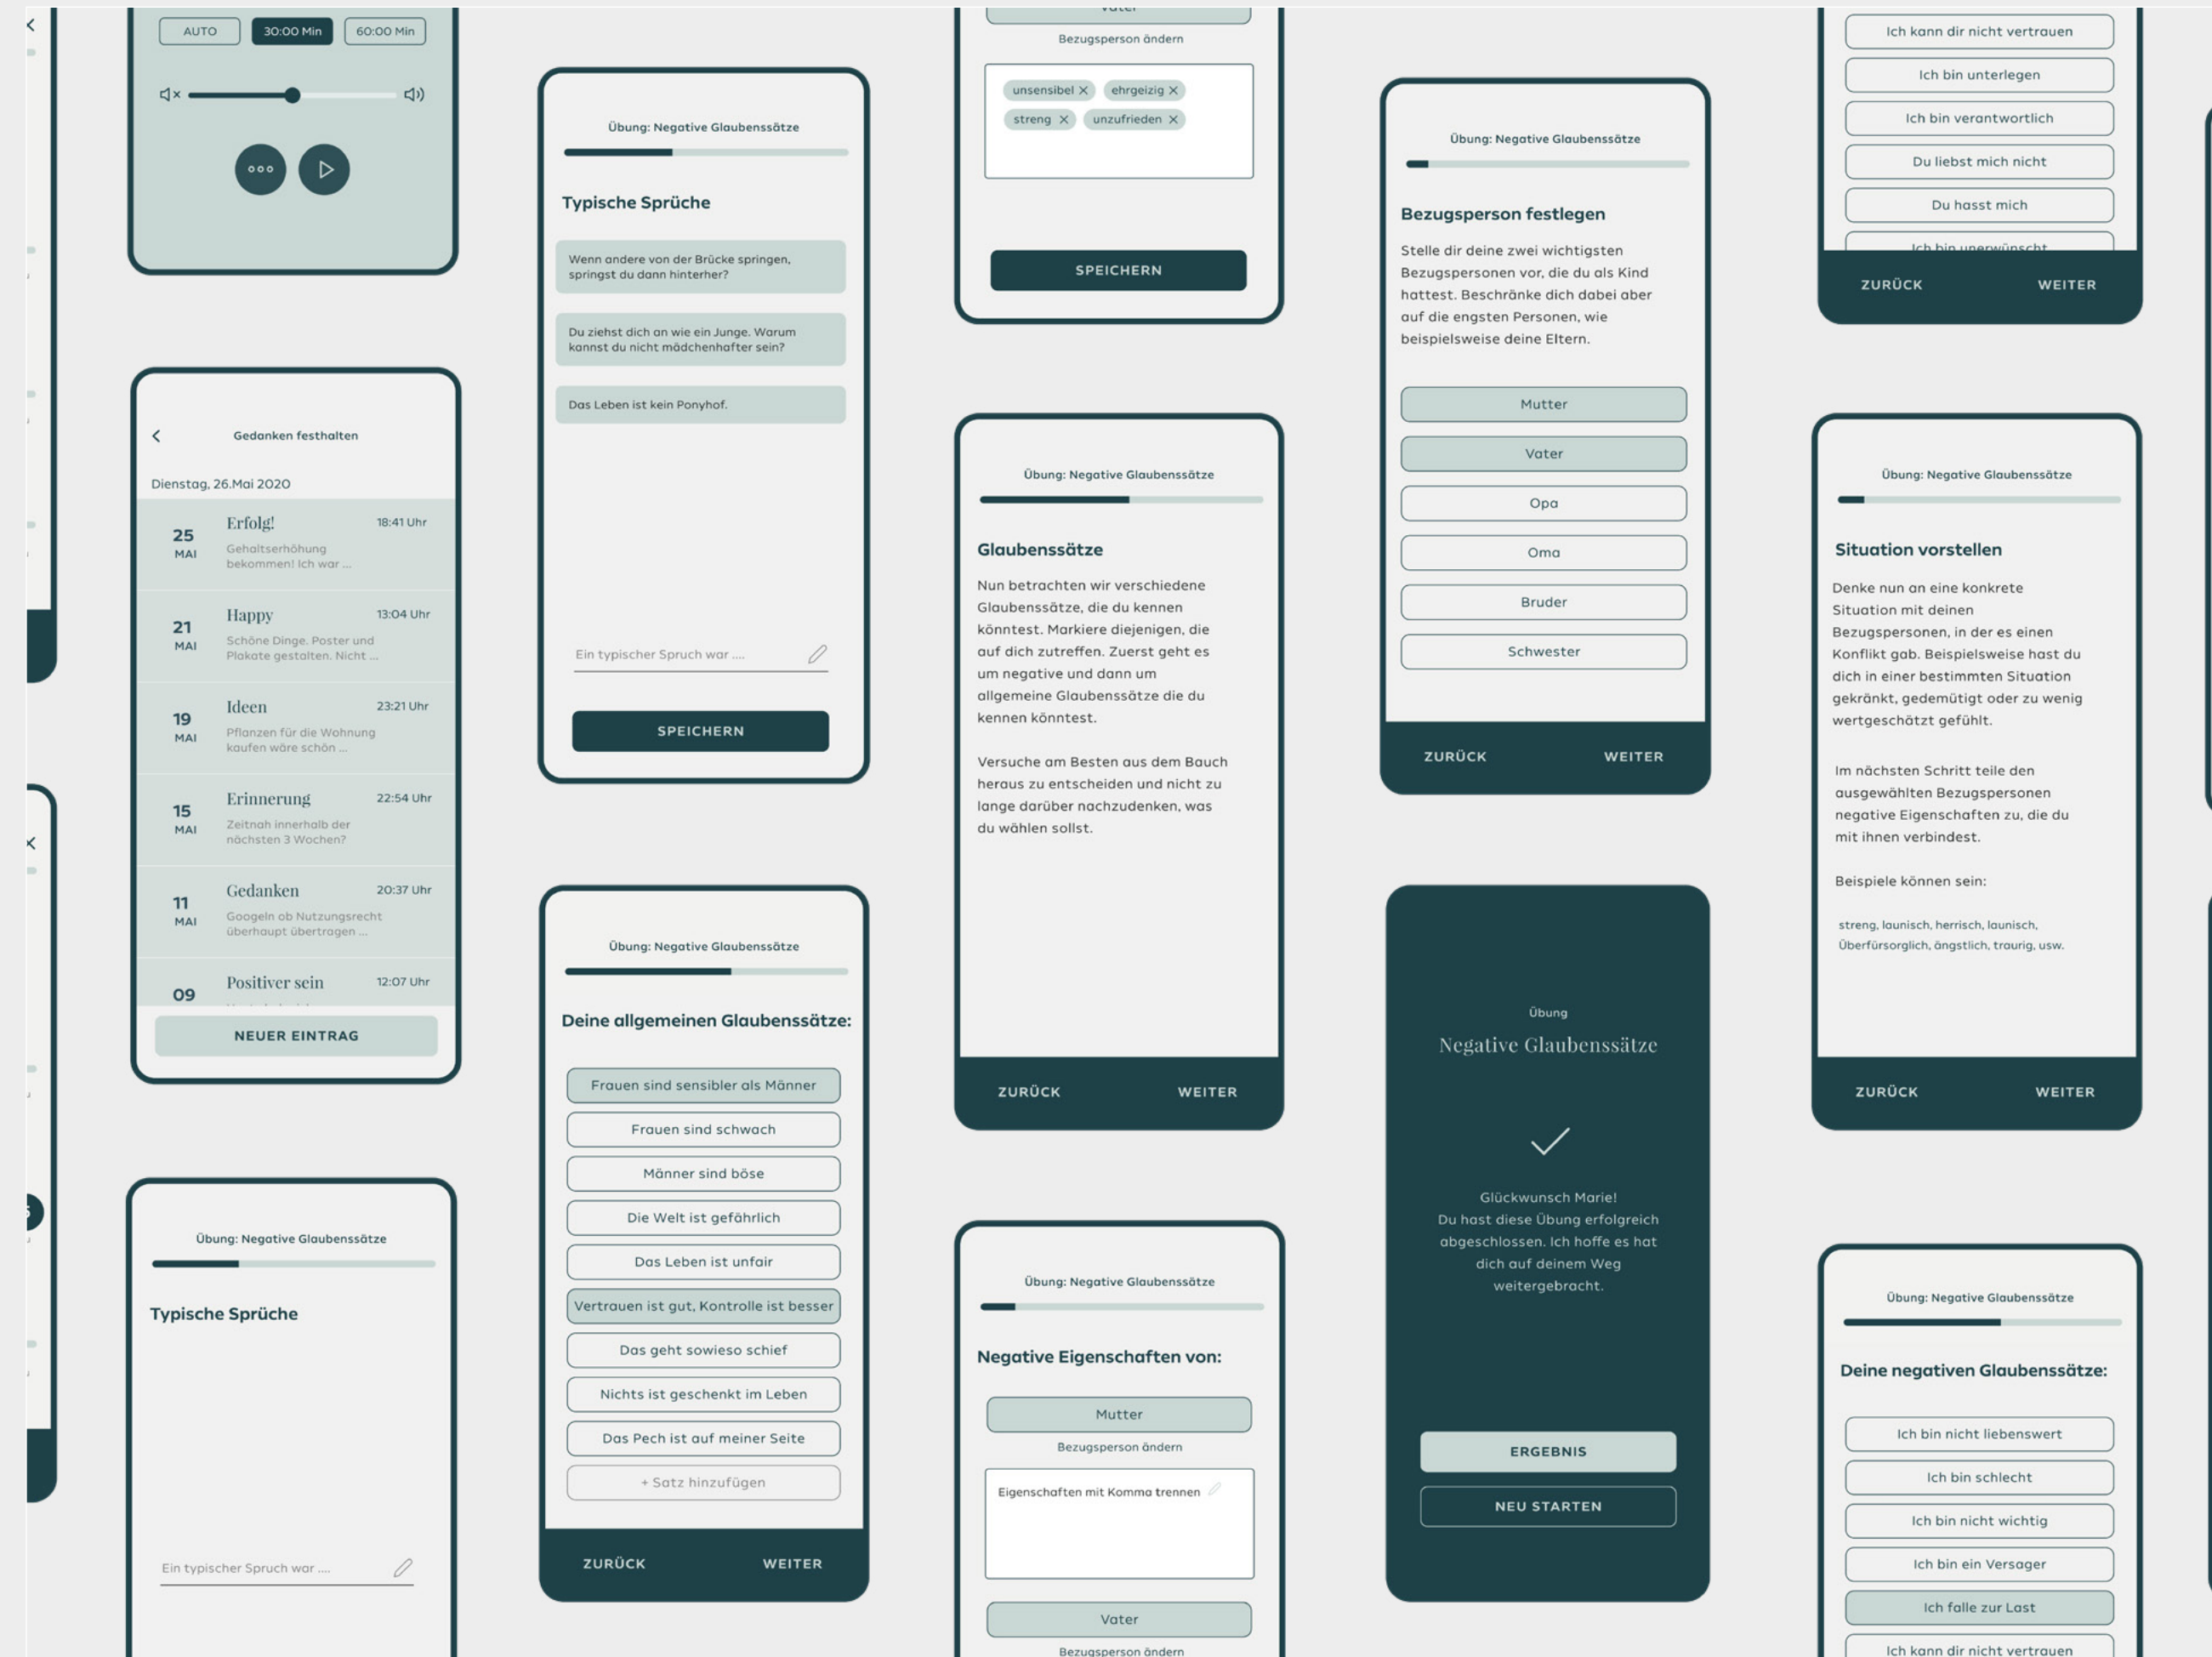

# Portfolio

Bachelorarbeit

Datei: UX/UI-Design

Erstellt im 8. Semester

Bachelorarbeit

Datei: UX/UI-Design

Erstellt im 8. Semester

Bachelorarbeit