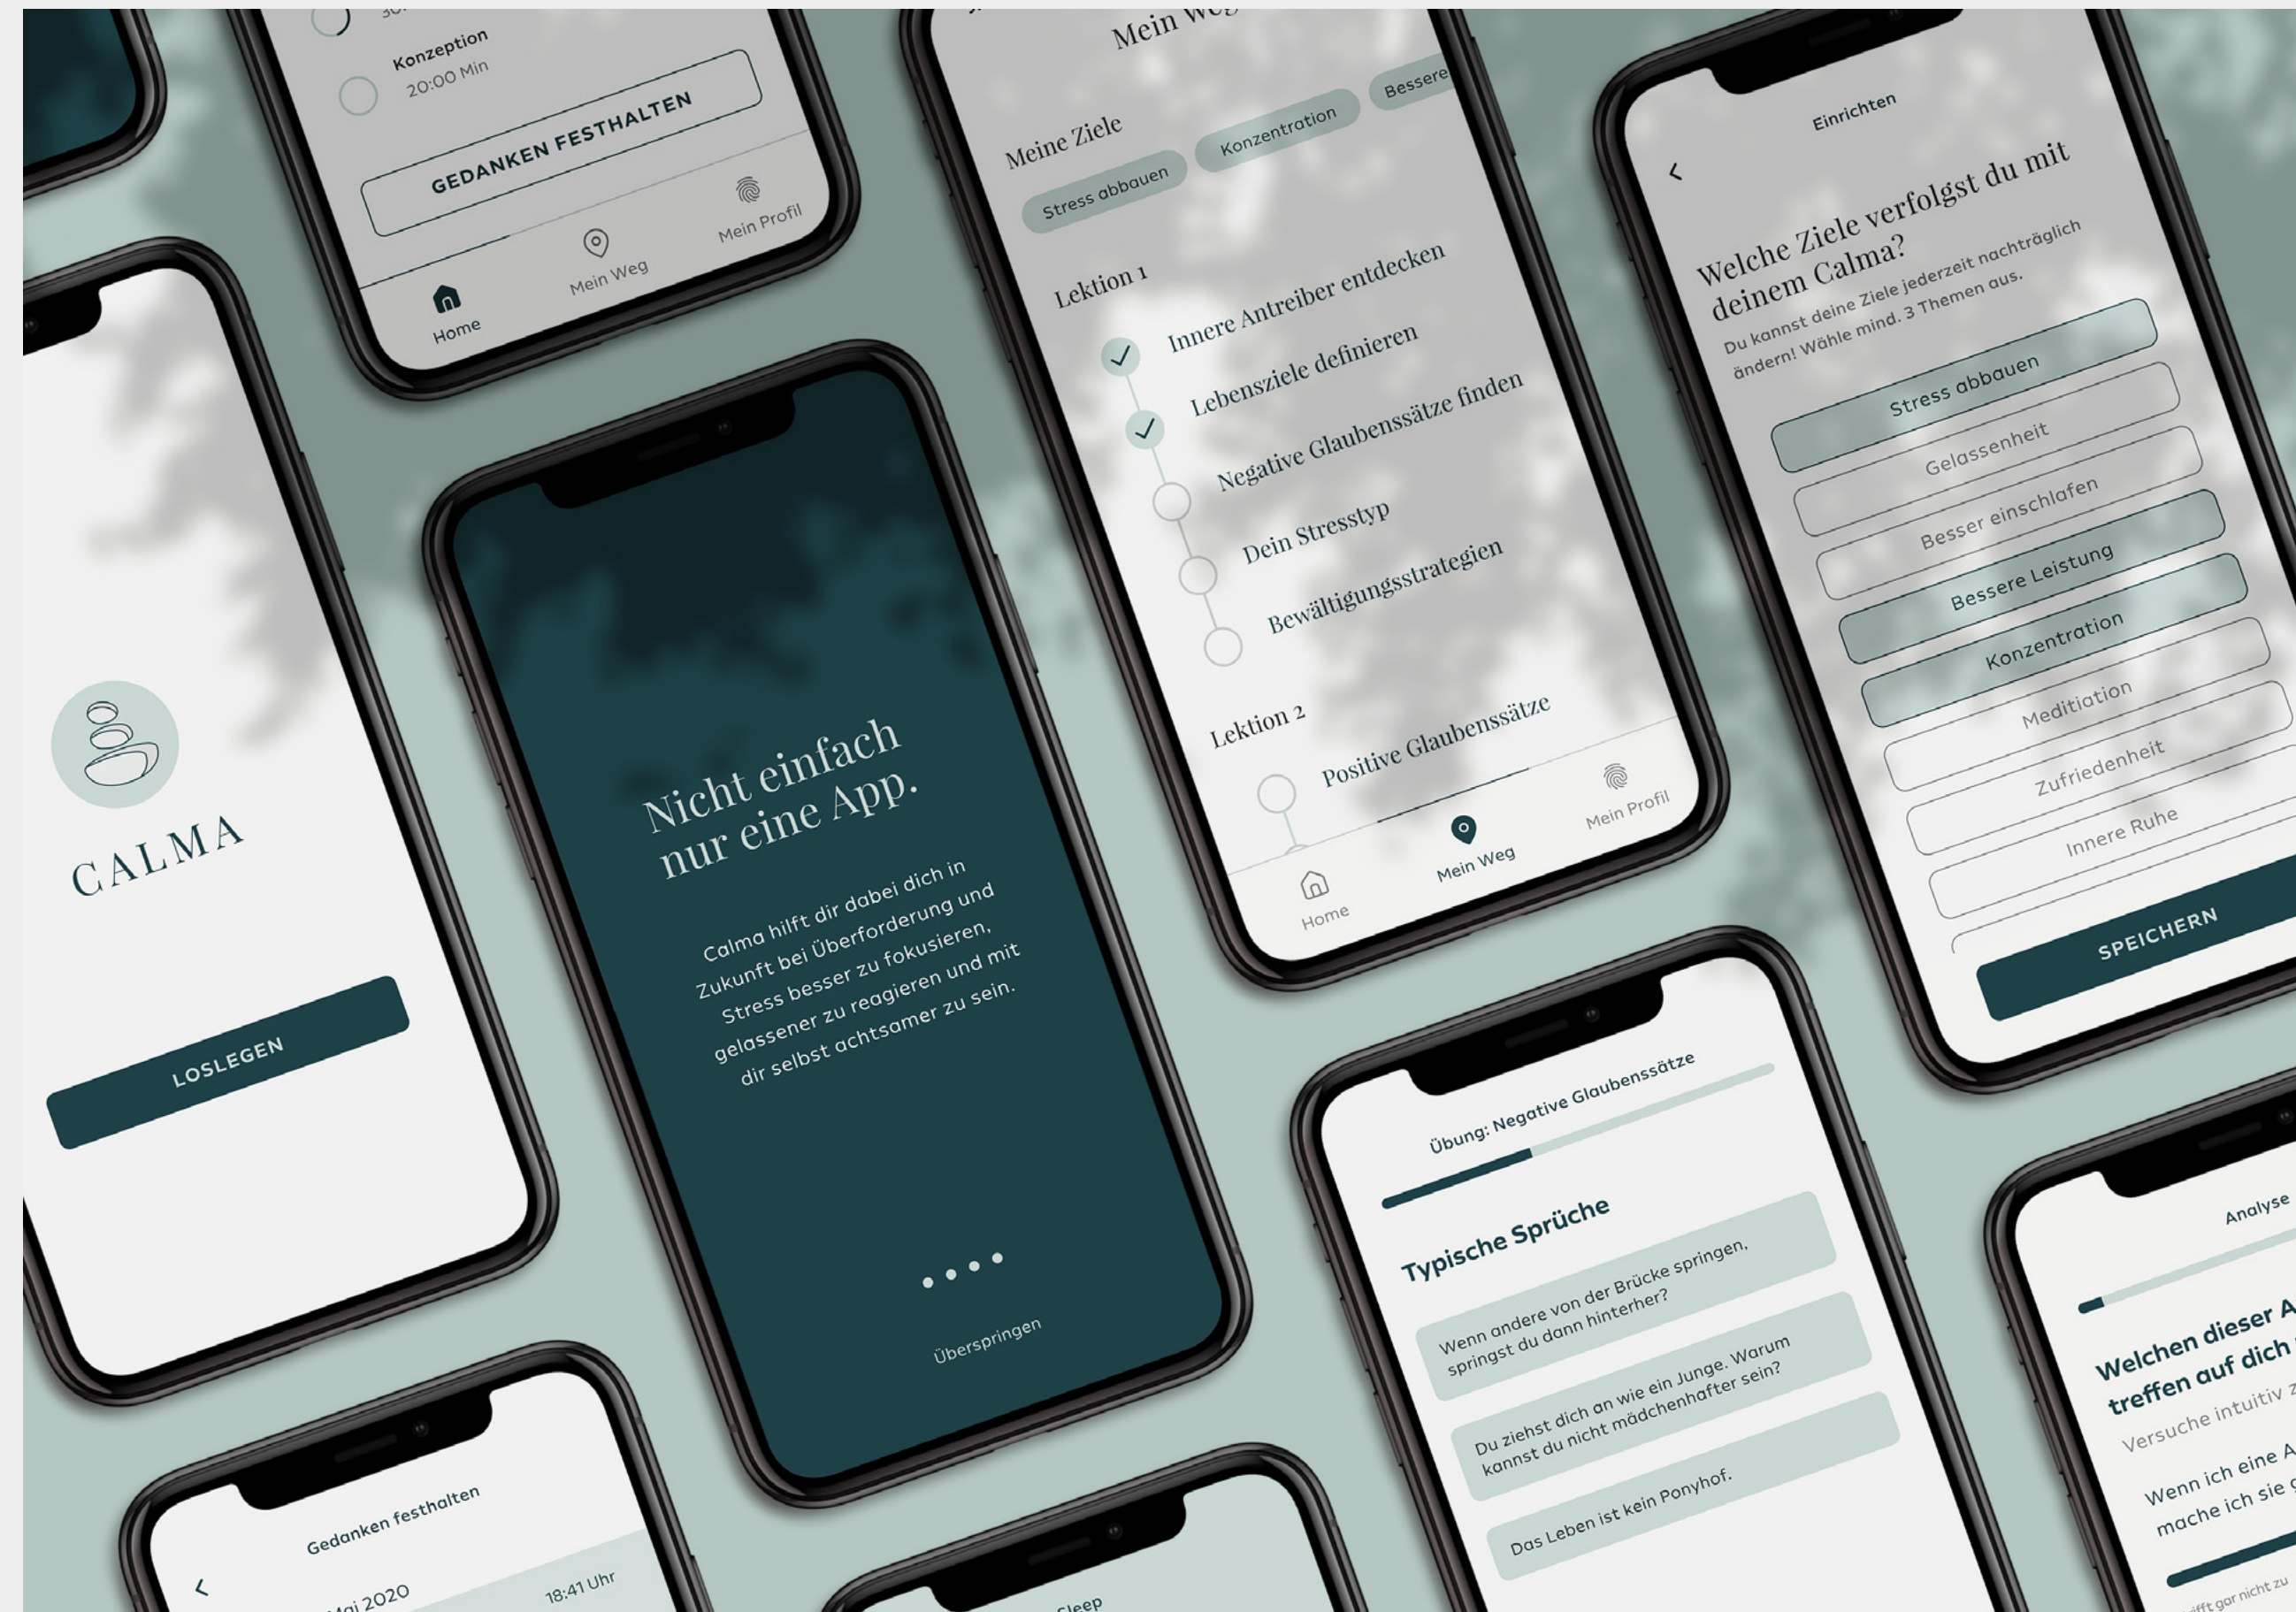

# Portfolio

Bachelorarbeit

Datei: UX/UI-Design

Erstellt im 8. Semester

Bachelorarbeit

Datei: UX/UI-Design

Erstellt im 8. Semester

Bachelorarbeit